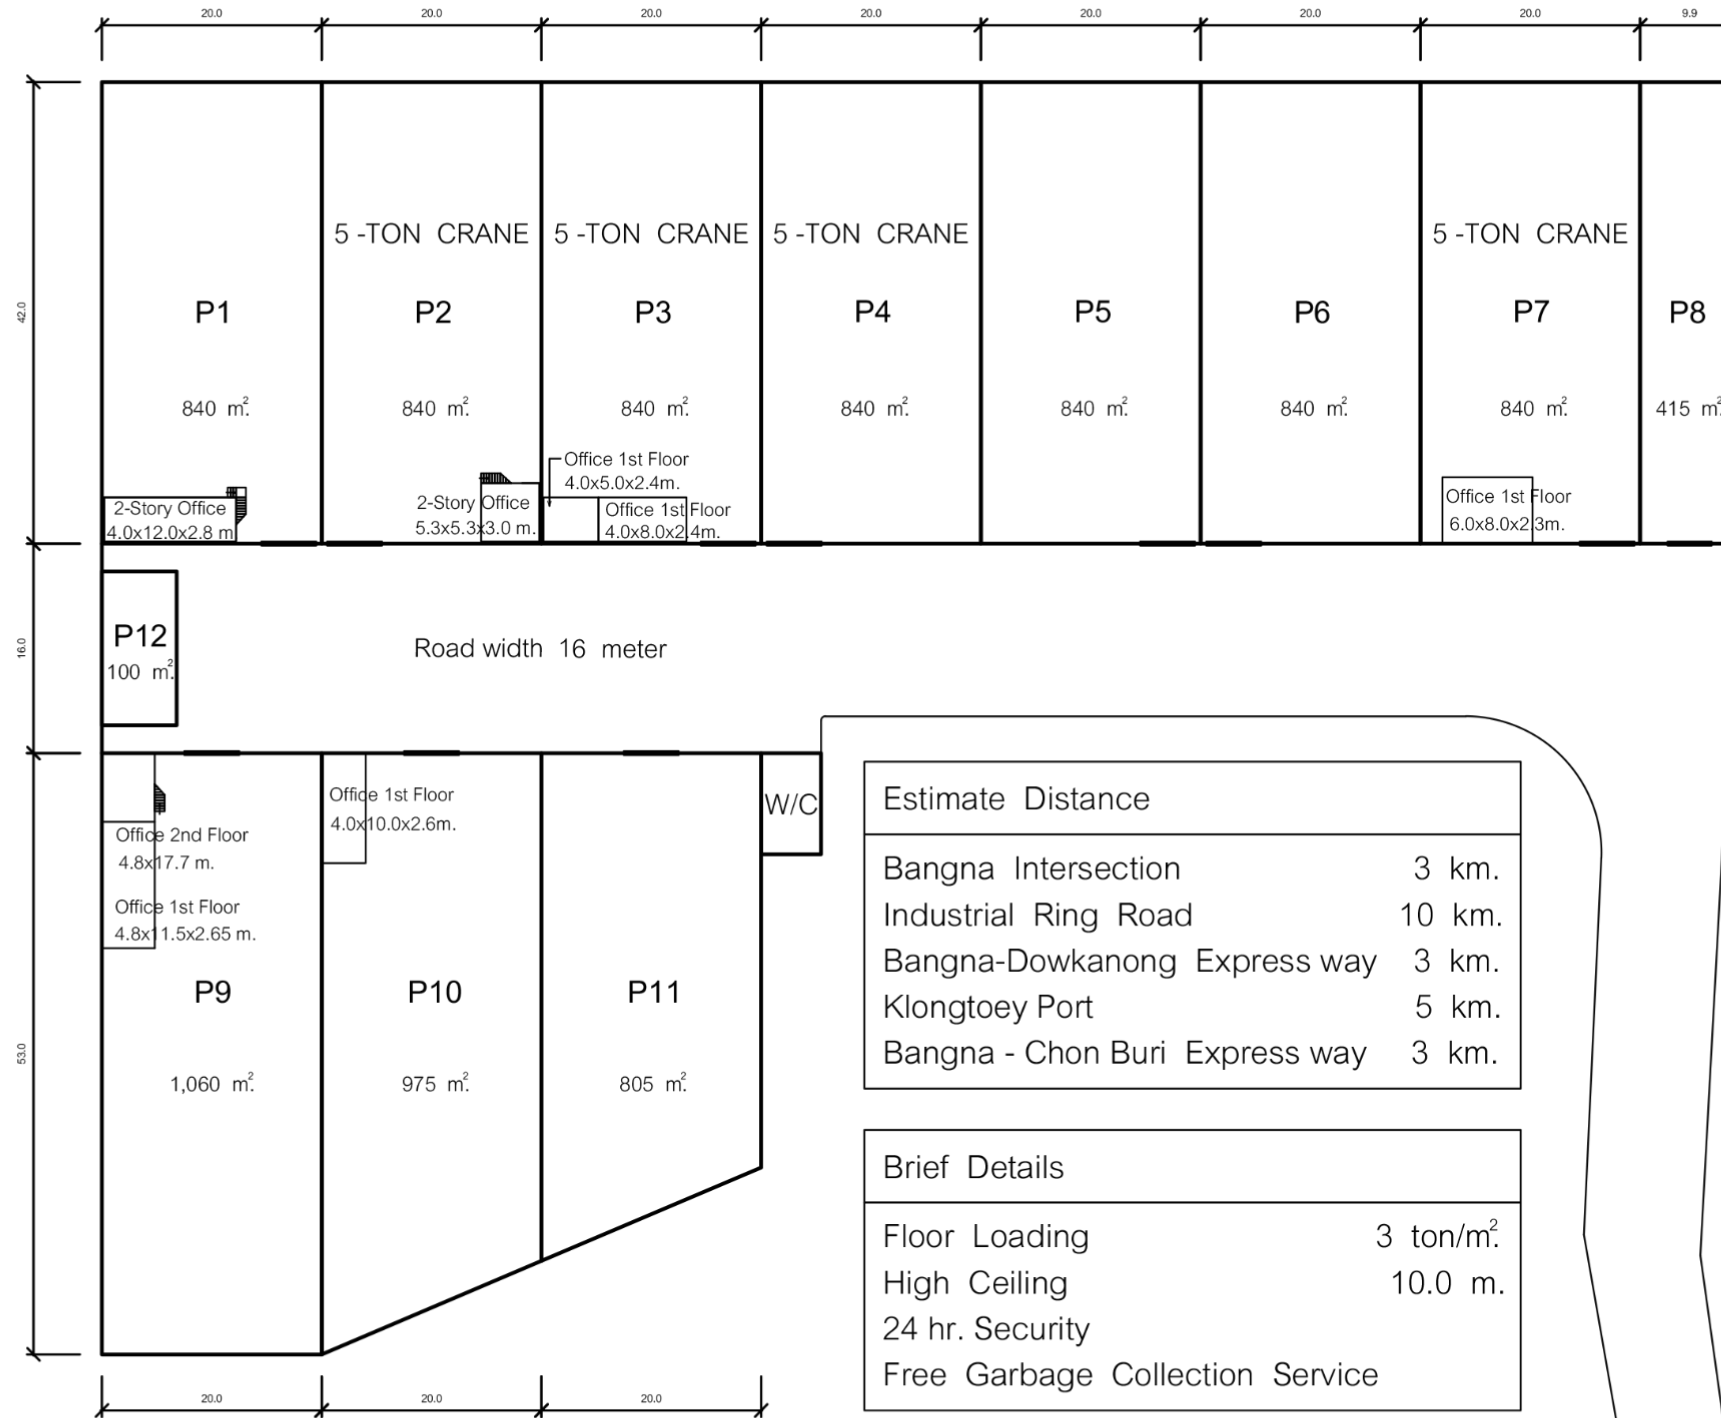

Pinthong Holding Co., Ltd.

2101 Moo1 Old Railway Rd. Samrong Nua , Muang Samut Prakan , Samutprakan 10270

☎ 02 173 7212 🌐 www.pthwarehouse.com 📞 @pthwarehouse

LAY-OUT PLAN (PTH WAREHOUSE)

10/04/2020

* เอกสารเพื่อการขายเท่านั้น